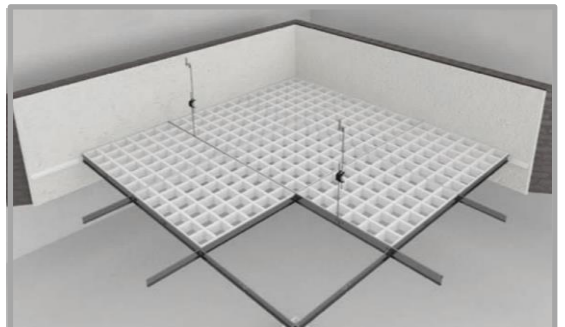

Datablad

Tripplex Tacer - Open Cell

Tripplex ApS, Hovedgaden 501, Fløng
2640 Hedehusene

Telefon +45 7040 0231, www.tripplex.dk, Mail info@tripplex.dk

Beskrivelse

Tacer Open-cell er et gedigent, slidstærkt klassisk kassetloft med dobbeltkrydsende ophængs system, der sikrer et stærkt underlag for loftet. Skinnesystemet er modulfrit, og dermed multifleksibelt. Samlingen mellem primær og sekundær trekantskinne låses med connectorclips. Ved væg anvendes U-formet kantliste med kantclips der låser kassetten fast og giver optimal afslutning. Cellerne fås i mange forskellige størrelser, så det helt rigtige udtryk opnås i det ønskede projekt.

Materiale

Cellerne

Cellerne er af aluminium.

Skinnerne

Skinnesystemet er et T15-system, hvilket i dette tilfælde betyder at skinnesystemet nærmest er usynligt set nedefra.

Modul

Modulerne måler 600x600 mm og er 40 mm høje. Modulerne fås med følgende størrelse celler: 50 mm, 60 mm, 75 mm, 100 mm, 150 mm.

Installation

Kassetterne monteres i skjult bæresystem af metal, og fastgøres til bæreskinnerne uden brug af værktøj. Alle kassetter kan de- og genmonteres individuelt.

Farve og udtryk

Standard hvid svarende til RAL 9016/9006.
Fås også i alle andre RAL farver. Lakken er
elektrostatisk polyester lak
20 my tykkelse , glans ca. 20.
Kontakt: info@tripplex.dk