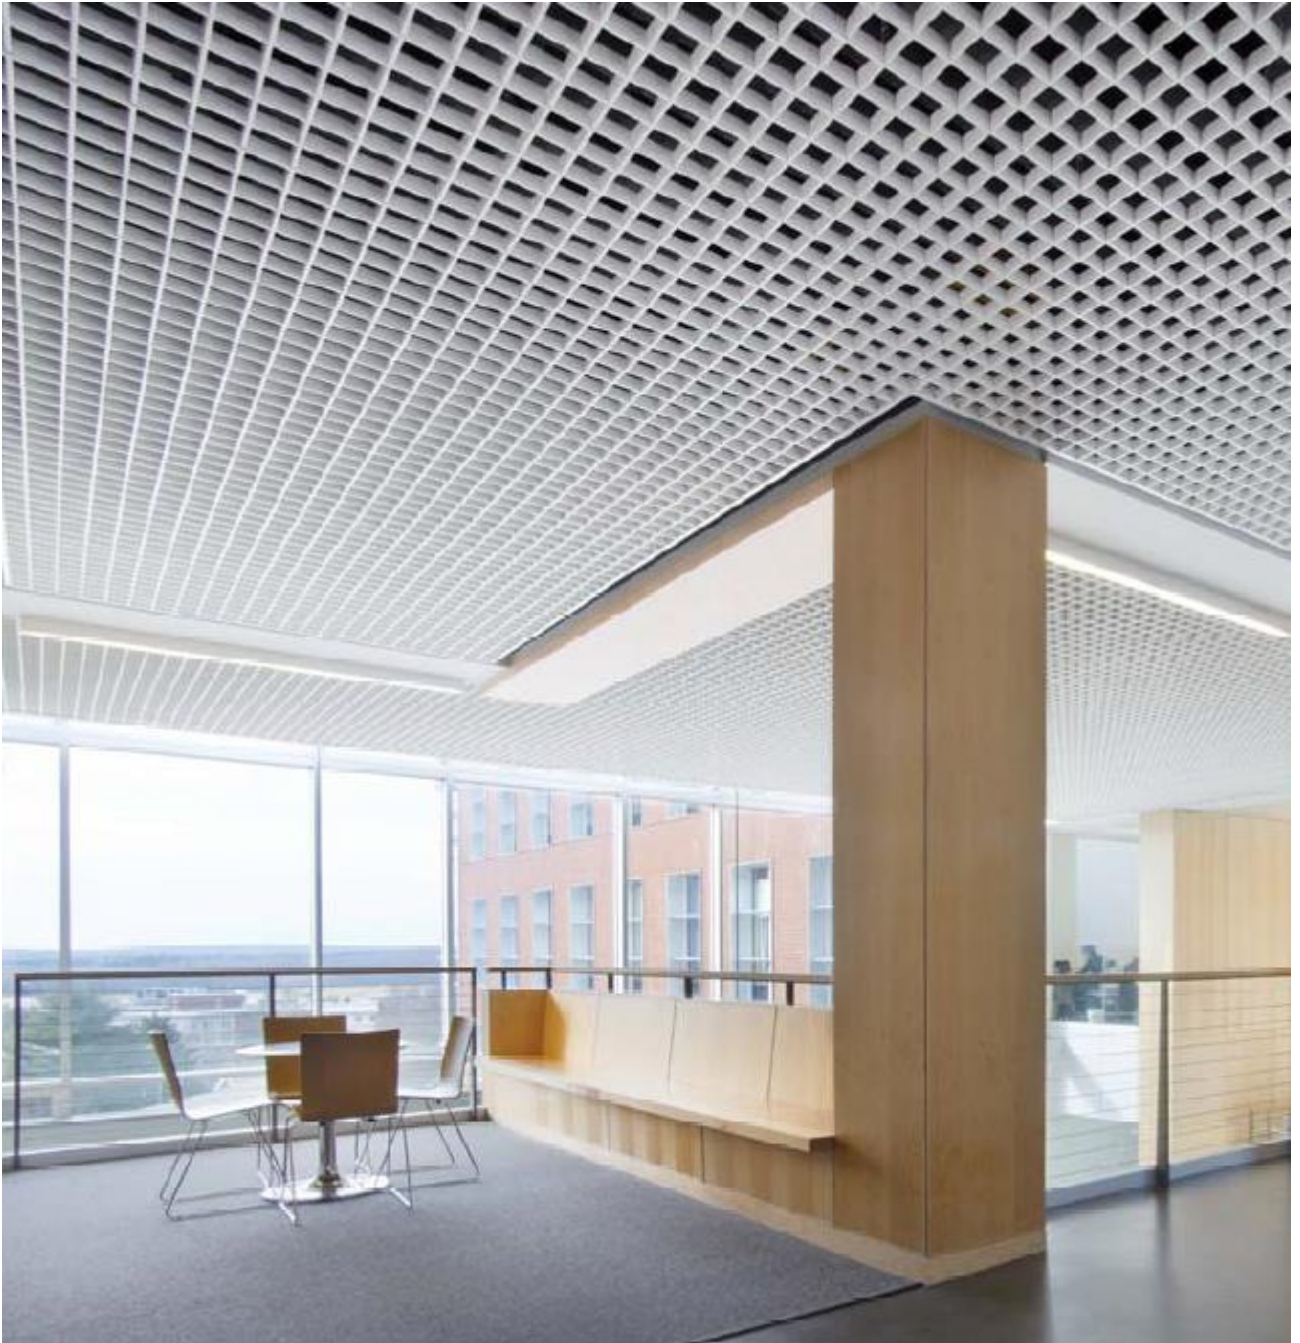

Datablad

Tripplex Tacer - Open Cell

Tripplex ApS, Hovedgaden 501, Fløng
2640 Hedehusene

Telefon +45 7040 0231, www.tripplex.dk, Mail info@tripplex.dk

Beskrivelse

Tacer Open-cell er et gedigent, slidstærkt klassisk kassetloft med dobbeltkrydsende ophængs system, der sikrer et stærkt underlag for loftet. Skinnesystemet er modulfrit, og dermed multifleksibelt. Samlingen mellem primær og sekundær trekantskinne låses med connectorclips. Ved væg anvendes U-formet kantliste med kantclips der låser kassetten fast og giver optimal afslutning. Cellerne fås i mange forskellige størrelser, så det helt rigtige udtryk opnås i det ønskede projekt.

Materiale

Cellerne

Cellerne er af aluminium.

Skinnerne

Skinnesystemet er et T15-system, hvilket i dette tilfælde betyder at skinnesystemet nærmest er usynligt set nedefra.

Modul

Modulerne måler 600x600 mm og er 40 mm høje. Modulerne fås med følgende størrelse celler: 50 mm, 60 mm, 75 mm, 100 mm, 150 mm.

Installation

Kassetterne monteres i skjult bæresystem af metal, og fastgøres til bæreskinnerne uden brug af værktøj. Alle kassetter kan de- og genmonteres individuelt.

Farve og udtryk

Standard hvid svarende til RAL 9016/9006.
Fås også i alle andre RAL farver. Lakken er
elektrostatisk polyester lak
20 my tykkelse , glans ca. 20.
Kontakt: info@tripplex.dk