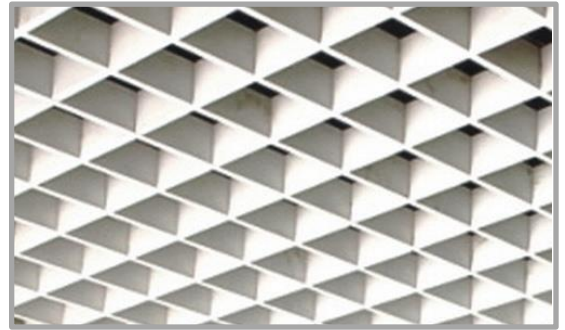

Datablad

Tripplex Tacer - Open Cell

Tripplex ApS, Hovedgaden 501, Fløng
2640 Hedehusene

Telefon +45 7040 0231, www.tripplex.dk, Mail info@tripplex.dk

Beskrivelse

Tacer Open-cell er et gedigent, slidstærkt klassisk kassetloft med dobbeltkrydsende ophængs system, der sikrer et stærkt underlag for loftet. Skinnesystemet er modulfrit, og dermed multifleksibelt. Samlingen mellem primær og sekundær trekantskinne låses med connectorclips. Ved væg anvendes U-formet kantliste med kantclips der låser kassetten fast og giver optimal afslutning. Cellerne fås i mange forskellige størrelser, så det helt rigtige udtryk opnås i det ønskede projekt.

Materiale

Cellerne

Cellerne er af aluminium.

Skinnerne

Skinnesystemet er et T15-system, hvilket i dette tilfælde betyder at skinnesystemet nærmest er usynligt set nedefra.

Modul

Modulerne måler 600x600 mm og er 40 mm høje. Modulerne fås med følgende størrelse celler: 50 mm, 60 mm, 75 mm, 100 mm, 150 mm.

Installation

Kassetterne monteres i skjult bæresystem af metal, og fastgøres til bæreskinnerne uden brug af værktøj. Alle kassetter kan de- og genmonteres individuelt.

Farve og udtryk

Standard hvid svarende til RAL 9016/9006.
Fås også i alle andre RAL farver. Lakken er
elektrostatisk polyester lak
20 my tykkelse , glans ca. 20.
Kontakt: info@tripplex.dk