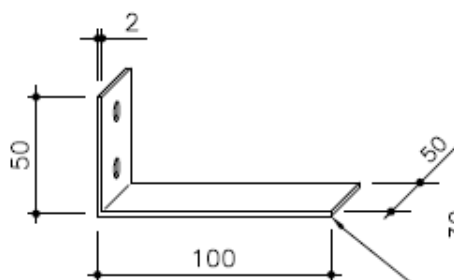

Hook on

Fastgørelsesbeslag, type 2

Fastgørelsesliste, type 1

Bæreskinne med hakker

Samlebeslag type A

Samlebeslag type B

Materiale	0,7 mm Stål	0,6 mm Stål
Bredde	300 - 600 mm	- 300 mm
Højde	40 mm	
Længde	1000 - 2000 mm	
Perforering	ø2.0 mm	
Indlæg	Akustisk filt	
Overflade	Koksgrå efter LTX-farver eller andre velkendte farvediagrammer	

Materiale	0,7 / 0,85 mm (Alu)
Bredde	300 - 675 mm
Længde	< 1000 mm
Perforering	ø3.5 mm
Andre special løsninger	Kontakt Tripplex's kontor på kontaktoplysningerne på sidefoden