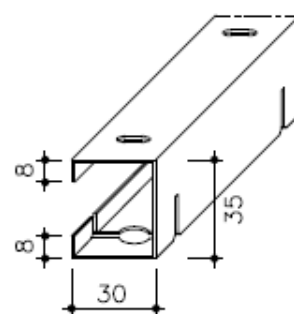

Hook on

Fastgørelsesbeslag, type 2

Fastgørelsesliste, type 1

Bæreskinne med hakker

Samlebeslag type A

Samlebeslag type B

Materiale	0,7 mm Stål	0,6 mm Stål
Bredde	300 - 600 mm	- 300 mm
Højde	40 mm	
Længde	1000 - 2000 mm	
Perforering	ø2.0 mm	
Indlæg	Akustisk filt	
Overflade	Koksgrå efter LTX-farver eller andre velkendte farvediagrammer	

Materiale	0,7 / 0,85 mm (Alu)
Bredde	300 - 675 mm
Længde	< 1000 mm
Perforering	ø3.5 mm
Andre special løsninger	Kontakt Tripplex's kontor på kontaktoplysningerne på sidefoden