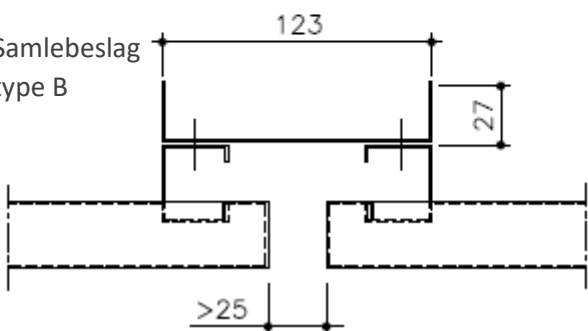

Hook on

Fastgørelsesbeslag, type 2

Fastgørelsesliste, type 1

Bæreskinne med hakker

Samlebeslag type A

Samlebeslag type B

Materiale	0,7 mm Stål	0,6 mm Stål
Bredde	300 - 600 mm	- 300 mm
Højde	40 mm	
Længde	1000 - 2000 mm	
Perforering	ø2.0 mm	
Indlæg	Akustisk filt	
Overflade	Koksgrå efter LTX-farver eller andre velkendte farvediagrammer	

Materiale	0,7 / 0,85 mm (Alu)
Bredde	300 - 675 mm
Længde	< 1000 mm
Perforering	ø3.5 mm
Andre special løsninger	Kontakt Tripplex's kontor på kontaktoplysningerne på sidefoden