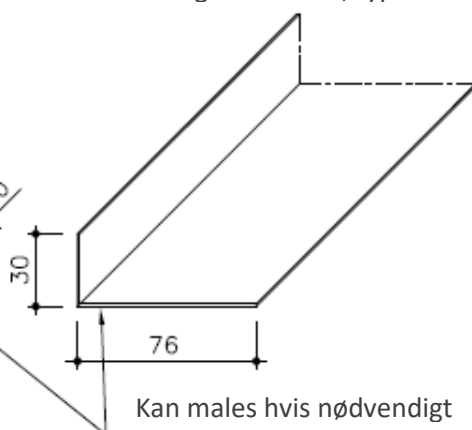

Hook on

Fastgørelsesbeslag, type 2

Fastgørelsesliste, type 1

Bæreskinne med hakker

Samlebeslag type A

Samlebeslag type B

Materiale	0,7 mm Stål	0,6 mm Stål
Bredde	300 - 600 mm	- 300 mm
Højde	40 mm	
Længde	1000 - 2000 mm	
Perforering	ø2.0 mm	
Indlæg	Akustisk filt	
Overflade	Koksgrå efter LTX-farver eller andre velkendte farvediagrammer	

Materiale	0,7 / 0,85 mm (Alu)
Bredde	300 - 675 mm
Længde	< 1000 mm
Perforering	ø3.5 mm
Andre special løsninger	Kontakt Tripplex's kontor på kontaktoplysningerne på sidefoden