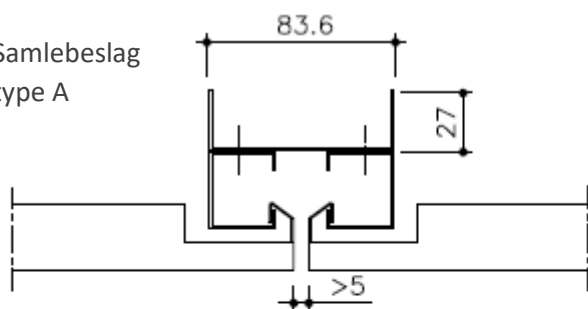

Hook on

Fastgørelsesbeslag, type 2

Fastgørelsesliste, type 1

Bæreskinne med hakker

Samlebeslag type A

Samlebeslag type B

Materiale	0,7 mm Stål	0,6 mm Stål
Bredde	300 - 600 mm	- 300 mm
Højde	40 mm	
Længde	1000 - 2000 mm	
Perforering	ø2.0 mm	
Indlæg	Akustisk filt	
Overflade	Koksgrå efter LTX-farver eller andre velkendte farvediagrammer	

Materiale	0,7 / 0,85 mm (Alu)
Bredde	300 - 675 mm
Længde	< 1000 mm
Perforering	ø3.5 mm
Andre special løsninger	Kontakt Tripplex's kontor på kontaktoplysningerne på sidefoden