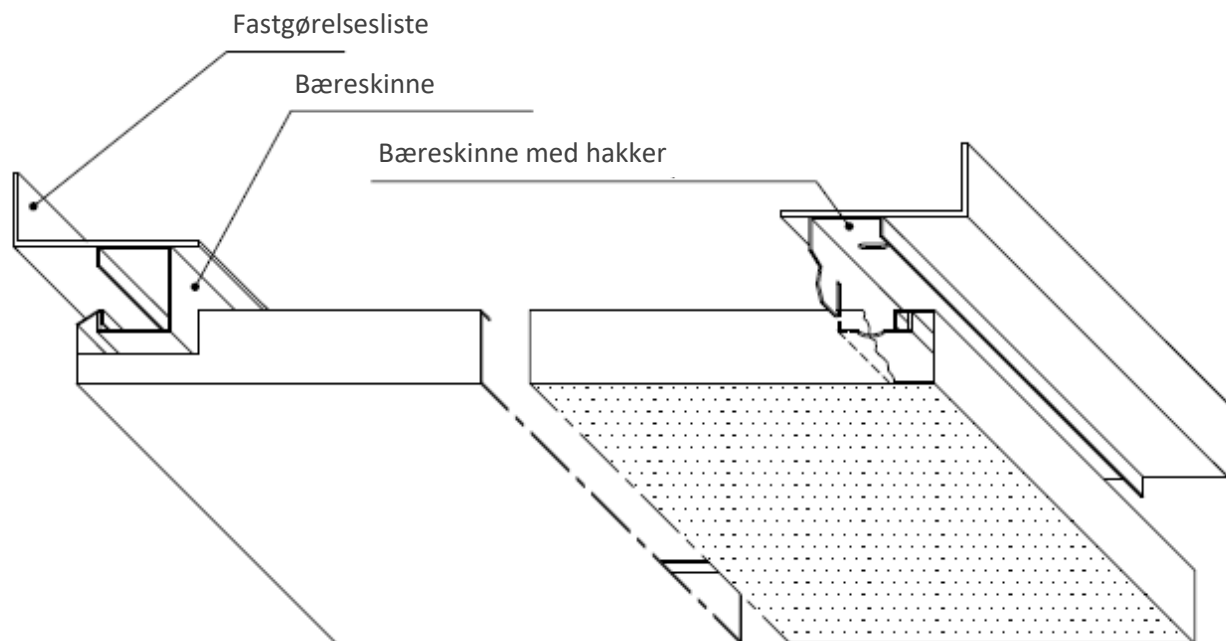

Hook on

Fastgørelsesbeslag, type 2

Fastgørelsesliste, type 1

Bæreskinne med hakker

Samlebeslag type A

Samlebeslag type B

Materiale	0,7 mm Stål	0,6 mm Stål
Bredde	300 - 600 mm	- 300 mm
Højde	40 mm	
Længde	1000 - 2000 mm	
Perforering	ø2.0 mm	
Indlæg	Akustisk filt	
Overflade	Koksgrå efter LTX-farver eller andre velkendte farvediagrammer	

Materiale	0,7 / 0,85 mm (Alu)
Bredde	300 - 675 mm
Længde	< 1000 mm
Perforering	ø3.5 mm
Andre special løsninger	Kontakt Tripplex's kontor på kontaktoplysningerne på sidefoden