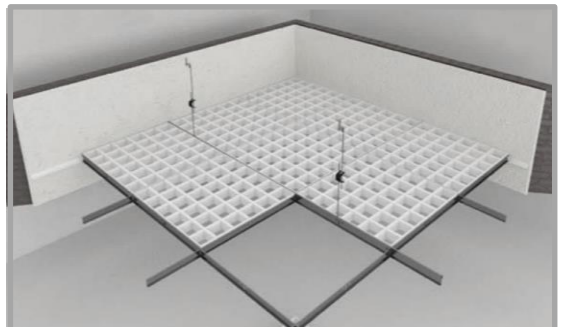

Installation

Kassetterne monteres i skjult bæresystem af metal, og fastgøres til bæreskinnerne uden brug af værktøj. Alle kassetter kan de- og genmonteres individuelt.