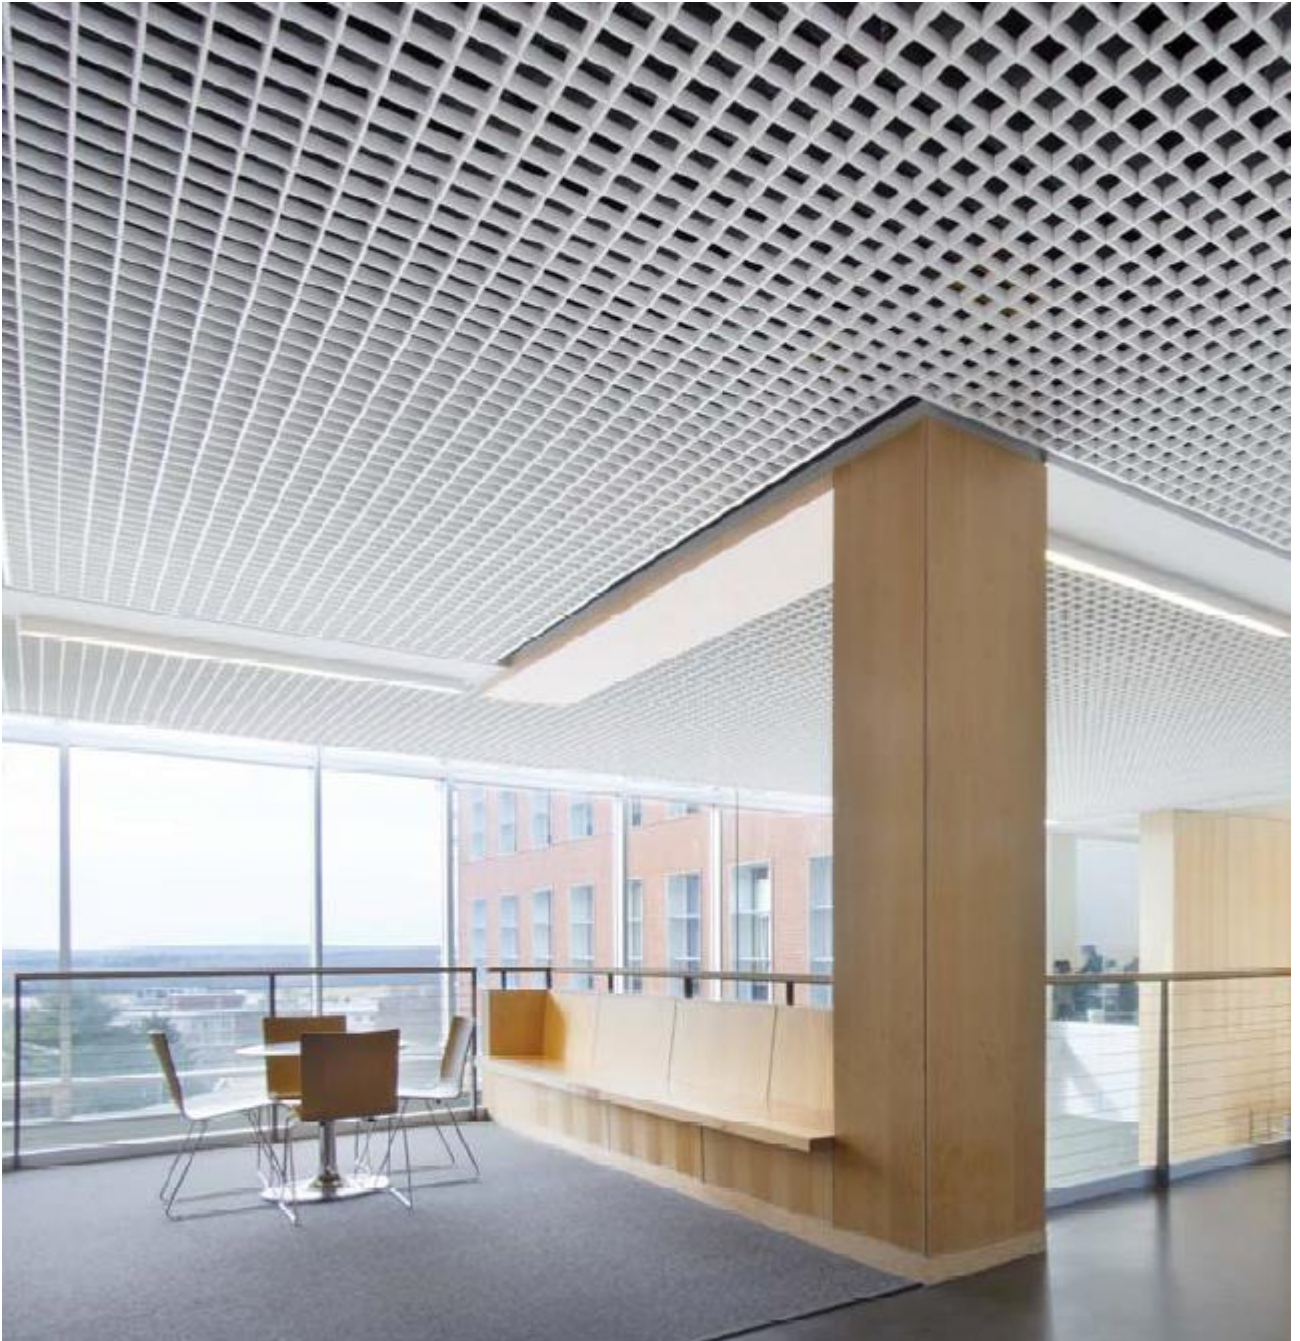

## Beskrivelse

Tacer Open-cell er et gedigent, slidstærkt klassisk kassetloft med dobbeltkrydsende ophængs system, der sikrer et stærkt underlag for loftet. Skinnesystemet er modulfrit, og dermed multifleksibelt. Samlingen mellem primær og sekundær trekantskinne låses med connectorclips. Ved væg anvendes U-formet kantliste med kantclips der låser kassetten fast og giver optimal afslutning. Cellerne fås i mange forskellige størrelser, så det helt rigtige udtryk opnås i det ønskede projekt.