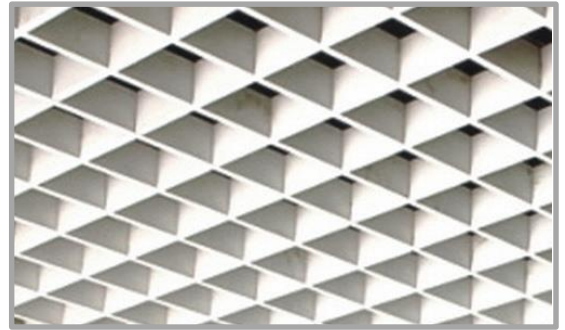

Beskrivelse

Tacer Open-cell er et gedigent, slidstærkt klassisk kassetloft med dobbeltkrydsende ophængs system, der sikrer et stærkt underlag for loftet. Skinnesystemet er modulfrit, og dermed multifleksibelt. Samlingen mellem primær og sekundær trekantskinne låses med connectorclips. Ved væg anvendes U-formet kantliste med kantclips der låser kassetten fast og giver optimal afslutning. Cellerne fås i mange forskellige størrelser, så det helt rigtige udtryk opnås i det ønskede projekt.

Materiale

Cellerne

Cellerne er af aluminium.

Skinnerne

Skinnesystemet er et T15-system, hvilket i dette tilfælde betyder at skinnesystemet nærmest er usynligt set nedefra.