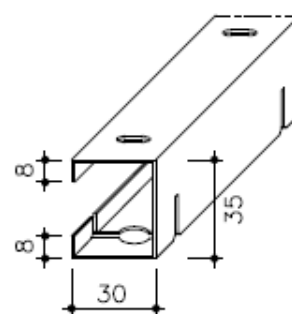

## Hook on

Fastgørelsesbeslag, type 2

Fastgørelsesliste, type 1

Bæreskinne med hakker

Samlebeslag type A

Samlebeslag type B

Materiale	0,7 mm Stål	0,6 mm Stål
Bredde	300 - 600 mm	- 300 mm
Højde	40 mm	
Længde	1000 - 2000 mm	
Perforering	ø2.0 mm	
Indlæg	Akustisk filt	
Overflade	Koksgrå efter LTX-farver eller andre velkendte farvediagrammer	

Materiale	0,7 / 0,85 mm (Alu)
Bredde	300 - 675 mm
Længde	< 1000 mm
Perforering	ø3.5 mm
Andre special løsninger	Kontakt Tripplex's kontor på kontaktoplysningerne på sidefoden.