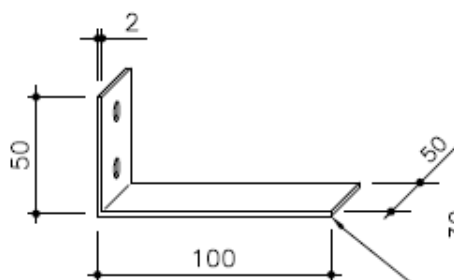

## Hook on

Fastgørelsesbeslag, type 2

Fastgørelsesliste, type 1

Bæreskinne med hakker

Samlebeslag type A

Samlebeslag type B

Materiale	0,7 mm Stål	0,6 mm Stål
Bredde	300 - 600 mm	- 300 mm
Højde	40 mm	
Længde	1000 - 2000 mm	
Perforering	ø2.0 mm	
Indlæg	Akustisk filt	
Overflade	Koksgrå efter LTX-farver eller andre velkendte farvediagrammer	

Materiale	0,7 / 0,85 mm (Alu)
Bredde	300 - 675 mm
Længde	< 1000 mm
Perforering	ø3.5 mm
Andre special løsninger	Kontakt Tripplex's kontor på kontaktoplysningerne på sidefoden.