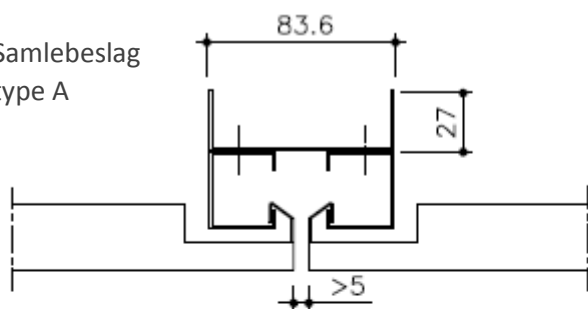

## Hook on

Fastgørelsesbeslag, type 2

Fastgørelsesliste, type 1

Bæreskinne med hakker

Samlebeslag type A

Samlebeslag type B

Materiale	0,7 mm Stål	0,6 mm Stål
Bredde	300 - 600 mm	- 300 mm
Højde	40 mm	
Længde	1000 - 2000 mm	
Perforering	ø2.0 mm	
Indlæg	Akustisk filt	
Overflade	Koksgrå efter LTX-farver eller andre velkendte farvediagrammer	

Materiale	0,7 / 0,85 mm (Alu)
Bredde	300 - 675 mm
Længde	< 1000 mm
Perforering	ø3.5 mm
Andre special løsninger	Kontakt Tripplex's kontor på kontaktoplysningerne på sidefoden.