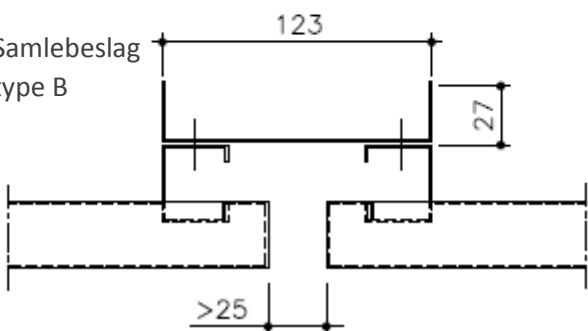

## Hook on

Fastgørelsesbeslag, type 2

Fastgørelsesliste, type 1

Bæreskinne med hakker

Samlebeslag type A

Samlebeslag type B

Materiale	0,7 mm Stål	0,6 mm Stål
Bredde	300 - 600 mm	- 300 mm
Højde	40 mm	
Længde	1000 - 2000 mm	
Perforering	ø2.0 mm	
Indlæg	Akustisk filt	
Overflade	Koksgrå efter LTX-farver eller andre velkendte farvediagrammer	

Materiale	0,7 / 0,85 mm (Alu)
Bredde	300 - 675 mm
Længde	< 1000 mm
Perforering	ø3.5 mm
Andre special løsninger	Kontakt Tripplex's kontor på kontaktoplysningerne på sidefoden.