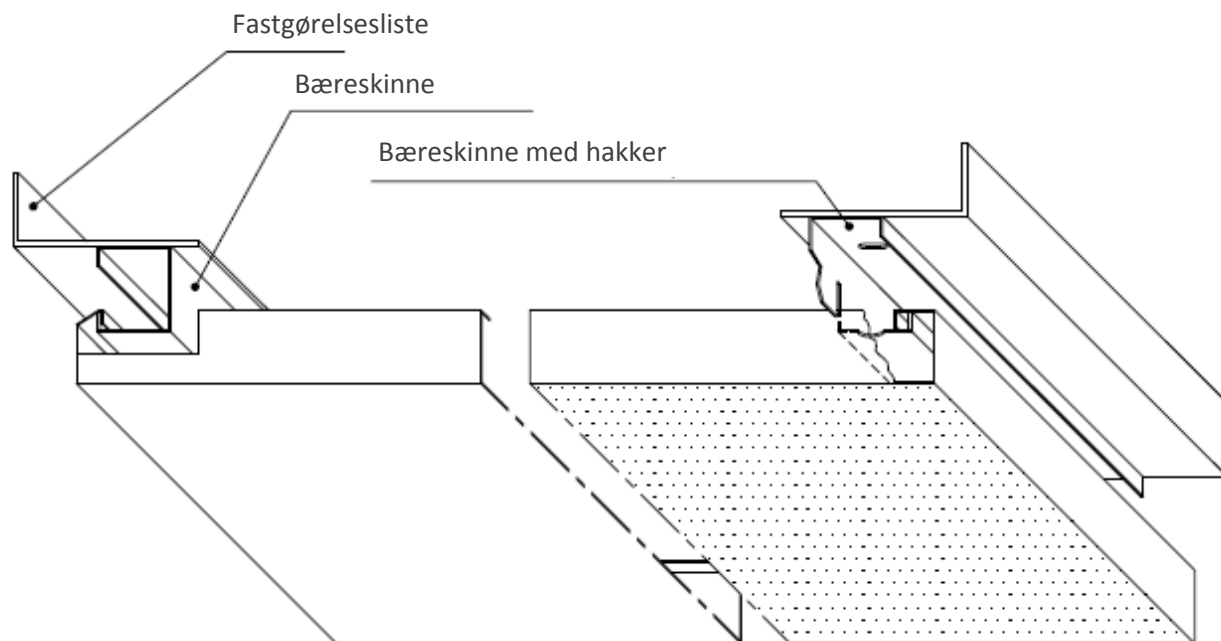

## Hook on

Fastgørelsesbeslag, type 2

Fastgørelsesliste, type 1

Bæreskinne med hakker

Samlebeslag type A

Samlebeslag type B

Materiale	0,7 mm Stål	0,6 mm Stål
Bredde	300 - 600 mm	- 300 mm
Højde	40 mm	
Længde	1000 - 2000 mm	
Perforering	ø2.0 mm	
Indlæg	Akustisk filt	
Overflade	Koksgrå efter LTX-farver eller andre velkendte farvediagrammer	

Materiale	0,7 / 0,85 mm (Alu)
Bredde	300 - 675 mm
Længde	< 1000 mm
Perforering	ø3.5 mm
Andre special løsninger	Kontakt Tripplex's kontor på kontaktoplysningerne på sidefoden.