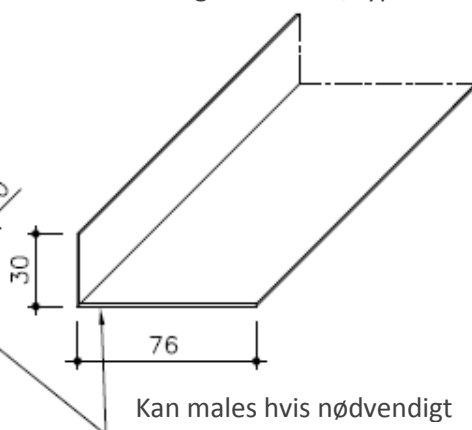

## Hook on

Fastgørelsesbeslag, type 2

Fastgørelsesliste, type 1

Bæreskinne med hakker

Samlebeslag type A

Samlebeslag type B

Materiale	0,7 mm Stål	0,6 mm Stål
Bredde	300 - 600 mm	- 300 mm
Højde	40 mm	
Længde	1000 - 2000 mm	
Perforering	ø2.0 mm	
Indlæg	Akustisk filt	
Overflade	Koksgrå efter LTX-farver eller andre velkendte farvediagrammer	

Materiale	0,7 / 0,85 mm (Alu)
Bredde	300 - 675 mm
Længde	< 1000 mm
Perforering	ø3.5 mm
Andre special løsninger	Kontakt Tripplex's kontor på kontaktoplysningerne på sidefoden.