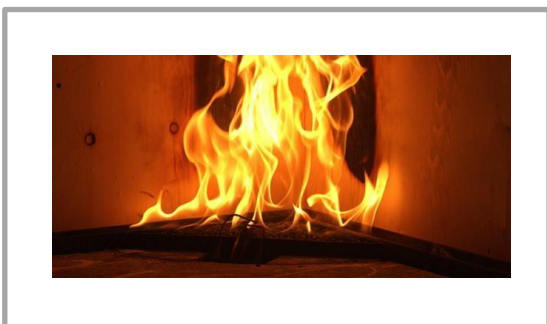

Brandklasse

ALLE produkter er brandklasse A (B-S1,d0) certificerede.