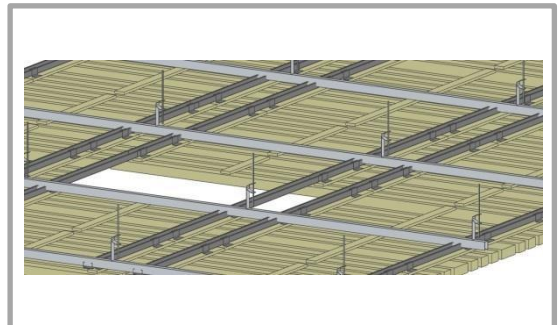

Installation

Trælamellerne leveres samlet i paneler. Panelerne kan installeres ved direkte opskruning på underlag, eller i oplukkelige/demonterbare skinnesystemer.

Lamel Designs

Krydsfiner tykkelserne strækker sig fra 12 til 40mm (se model skitse)
Tykkelser ud over dette, udføres efter projekt specifikationer. Kontakt os på info@tripplex.dk