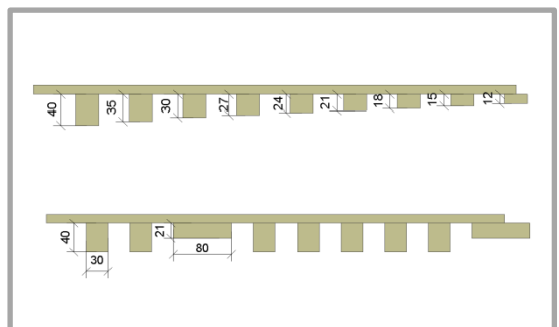

Installation

Trælamellerne leveres samlet i paneler. Panelerne kan installeres ved direkte opskruning på underlag, eller i oplukkelige/demonterbare skinnesystemer.

Lamel Designs

Krydsfiner tykkelserne strækker sig fra 12 til 40mm (se model skitse)
Tykkelser ud over dette, udføres efter projekt specifikationer. Kontakt os på info@tripplex.dk