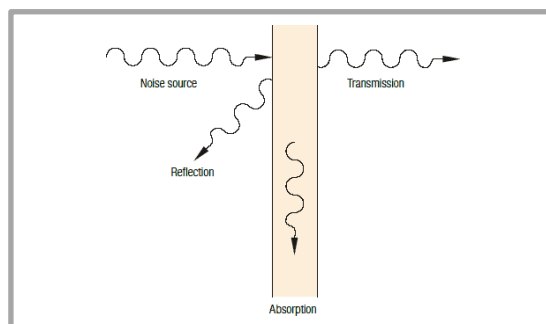

Installation

Trælamellerne leveres samlet i paneler. Panelerne kan installeres ved direkte opskruning på underlag, eller i oplukkelige/demonterbare skinnesystemer.

Lamel Designs

Krydsfiner tykkelserne strækker sig fra 12 til 40mm (se model skitse)
Tykkelser ud over dette, udføres efter projekt specifikationer. Kontakt os på info@tripplex.dk

Akustik

Trælameller med akustikfilt vil normalt svare til absorptionsklasse C. De akustiske egenskaber kan forbedres med enten kraftigere akustikfilt eller bagved/overlæggende akustikbatts. Kontakt Tripplex for yderligere information vedrørende akustikbatts. info@tripler.dk