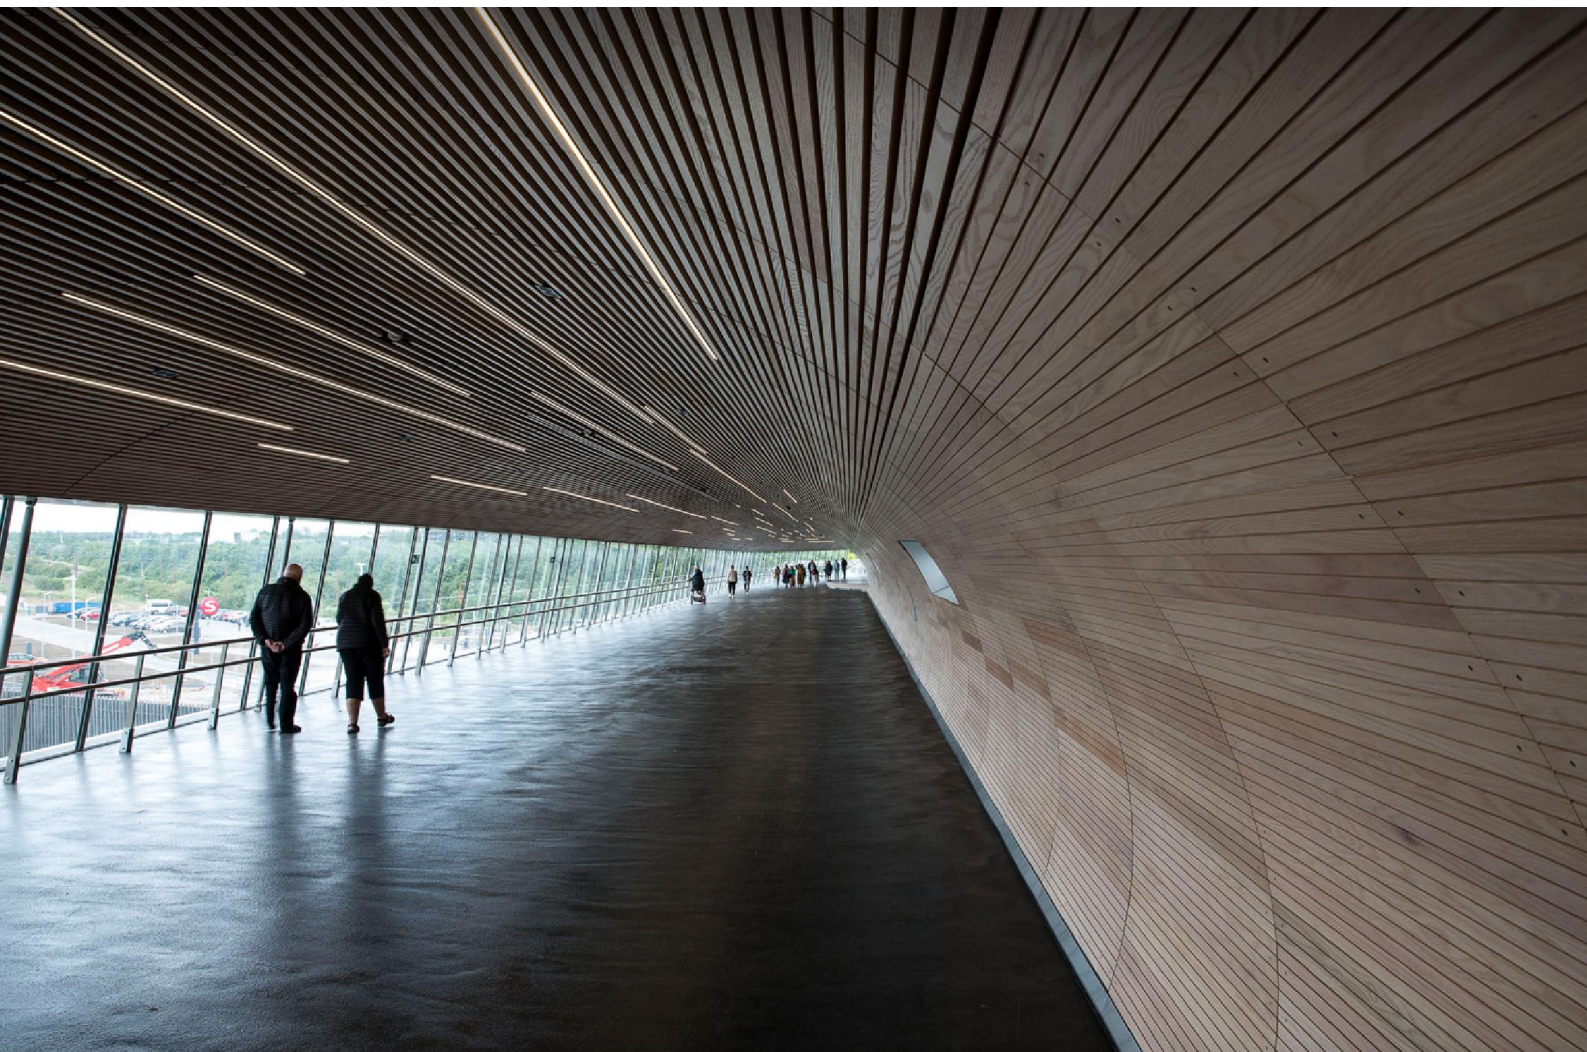

Datablad
Massive trælamelpaneler

Juli 2021